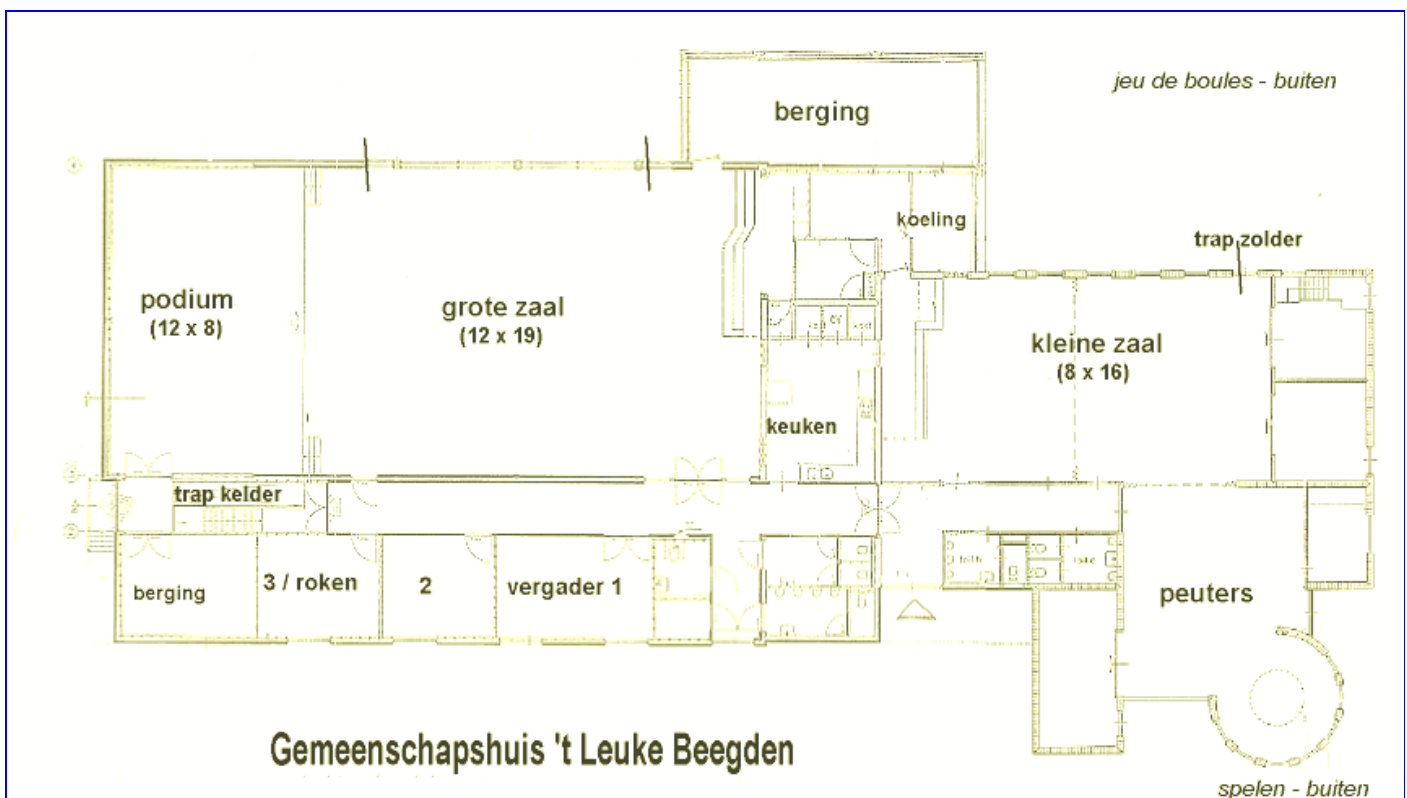

**GEMEENSCHAPSHUIS**

★★★★ **'t LEUKE** ★★★★★

De accommodatie en locatie:

Ruimten:	Grootte:	Toegang:
grote zaal + podium:	12x19=228 + 12x8=96 m <sup>2</sup>	max.500 personen
kleine zaal:	8x16=128 m <sup>2</sup> (in tweeën te splitsen)	max.250 pers.
3 vergaderruimten:	4x6,5 + 4x4,6 + 4x5m + kleedruimte/douche	
keuken:	4,5x5,5 + opslag 4x2,5 + koelcel 4x2,5m	
peuterspeelzaal:	8x9 + kantoor 2,5x3,5 + berging 3x6m	
bergingen:	kelder 12x6 + aanbouw 4x12 + zolder 4x16 + 3 diversen	(de bergingen zijn ten dele in gebruik bij vaste huurders).

't Leuke beschikt over een aparte rookruimte met afzuiging.

Locatie:

**Toelichting:**

Gemeenschapshuis 't Leuke ligt in de Leukenstraat nr.6 te Beegden:

bereikbaar vanuit Heerstraat Noord, voorbij Dorpsplein en tussen Basisschool en Gymzaal